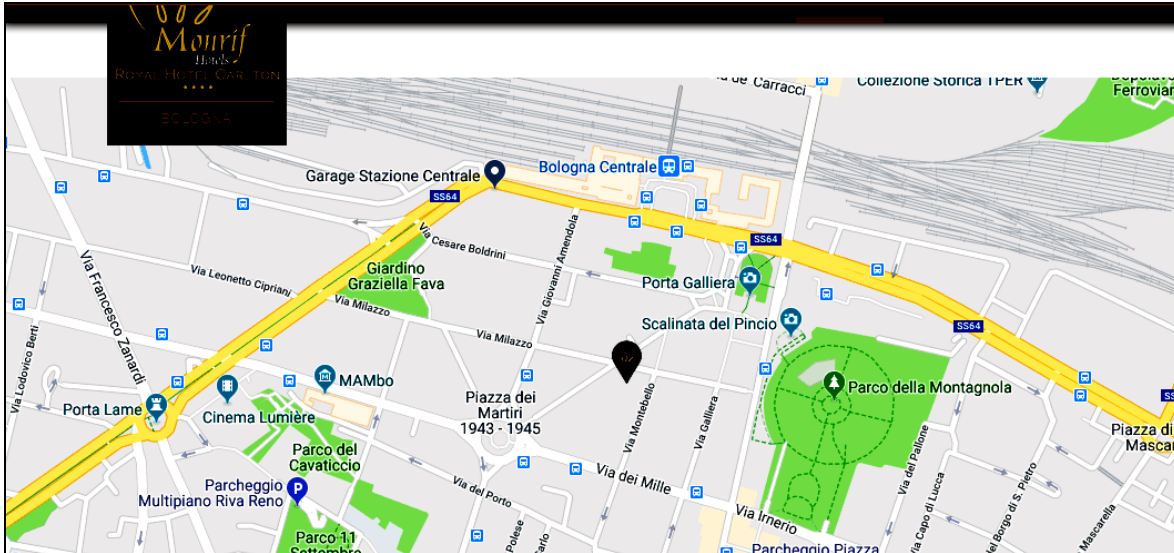

Royal Hotel Carlton
Via Montebello, 8
40121, Bologna
Tel. +39 051 249361
carlton@monrifhotels.com

Il Royal Hotel Carlton si trova al di fuori della zona a traffico limitato, a pochi passi dalla stazione ferroviaria e da Piazza Maggiore.

- Per raggiungere la struttura con un navigatore satellitare, inserire Via Milazzo 6 per evitare la zona a traffico limitato.
- L'hotel si trova a soli 5 km dall'aeroporto G. Marconi.
- A 5 minuti a piedi dalla Stazione Centrale di Bologna