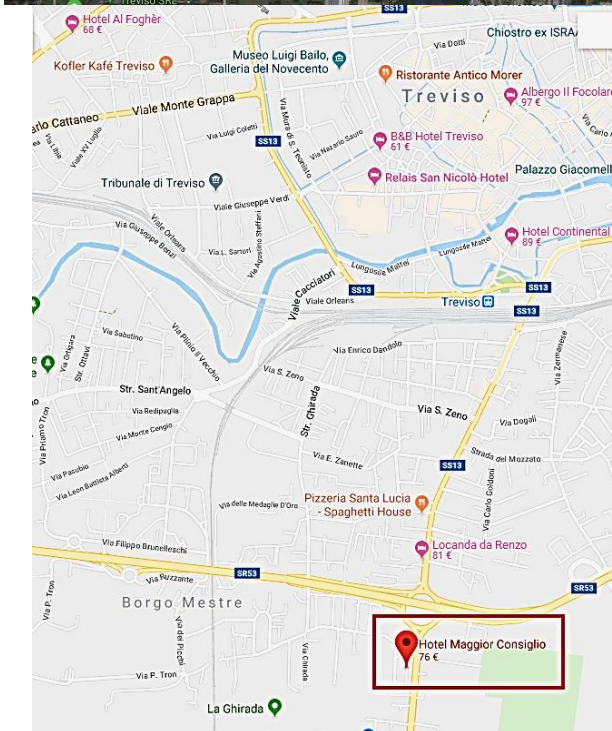

**MAGGIOR CONSIGLIO**  
HOTEL

**Maggior Consiglio Treviso**  
Str. Terraglio, 140  
31100 Treviso TV  
TEL. +39 0422 4093  
FAX +39 0422 409 409  
[info@mctreviso.com](mailto:info@mctreviso.com)

Auto uscita "Treviso Sud" autostrada A27, collegata da una strada a scorrimento veloce si arriva in 7 minuti.  
Posteggio OK  
Dalla stazione ferroviaria è possibile arrivare all'Hotel Maggior Consiglio in meno di 5 minuti di auto. I bus delle linee 7,8 e 21 fermano esattamente di fronte al nostro albergo per portarvi comodamente presso la nostra struttura. E' possibile raggiungere la stazione anche a piedi in circa 15 minuti.