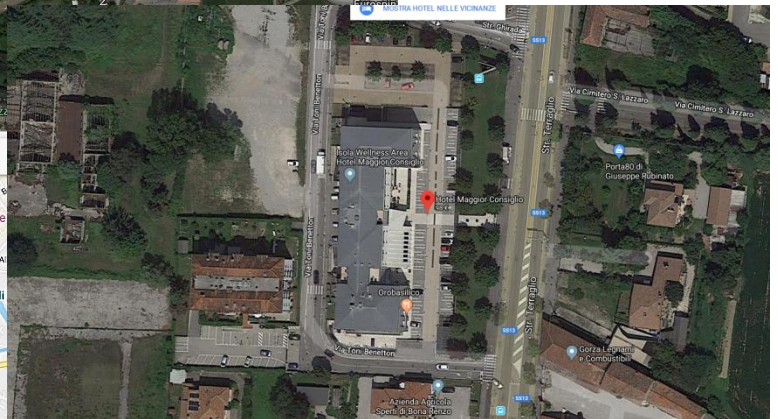

**MAGGIOR CONSIGLIO**  
HOTEL

**Maggior Consiglio Treviso**  
Str. Terraglio, 140  
31100 Treviso TV  
TEL. +39 0422 4093  
FAX +39 0422 409 409  
[info@mctreviso.com](mailto:info@mctreviso.com)

Auto uscita "Treviso Sud" autostrada A27, collegata da una strada a scorrimento veloce si arriva in 7 minuti.  
Posteggio OK  
Dalla stazione ferroviaria è possibile arrivare all'Hotel Maggior Consiglio in meno di 5 minuti di auto. I bus delle linee 7,8 e 21 fermano esattamente di fronte al nostro albergo per portarvi comodamente presso la nostra struttura. E' possibile raggiungere la stazione anche a piedi in circa 15 minuti.