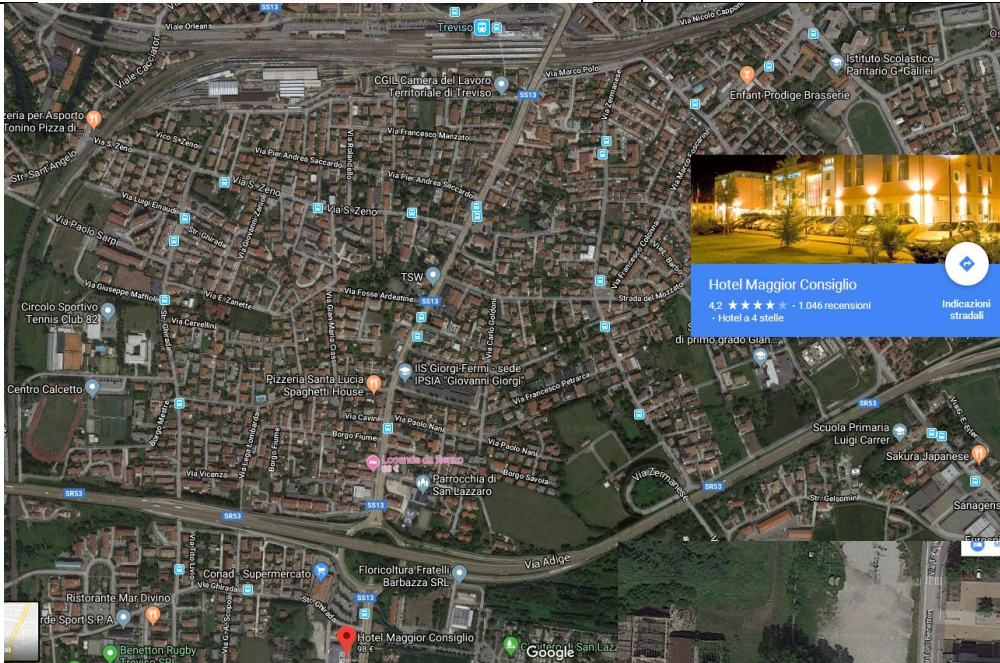

**MAGGIOR CONSIGLIO**  
HOTEL

**Maggior Consiglio Treviso**  
Str. Terraglio, 140  
31100 Treviso TV  
TEL. +39 0422 4093  
FAX +39 0422 409 409  
[info@mctreviso.com](mailto:info@mctreviso.com)

Auto uscita "Treviso Sud" autostrada A27, collegata da una strada a scorrimento veloce si arriva in 7 minuti.  
Posteggio OK  
Dalla stazione ferroviaria è possibile arrivare all'Hotel Maggior Consiglio in meno di 5 minuti di auto. I bus delle linee 7,8 e 21 fermano esattamente di fronte al nostro albergo per portarvi comodamente presso la nostra struttura. E' possibile raggiungere la stazione anche a piedi in circa 15 minuti.