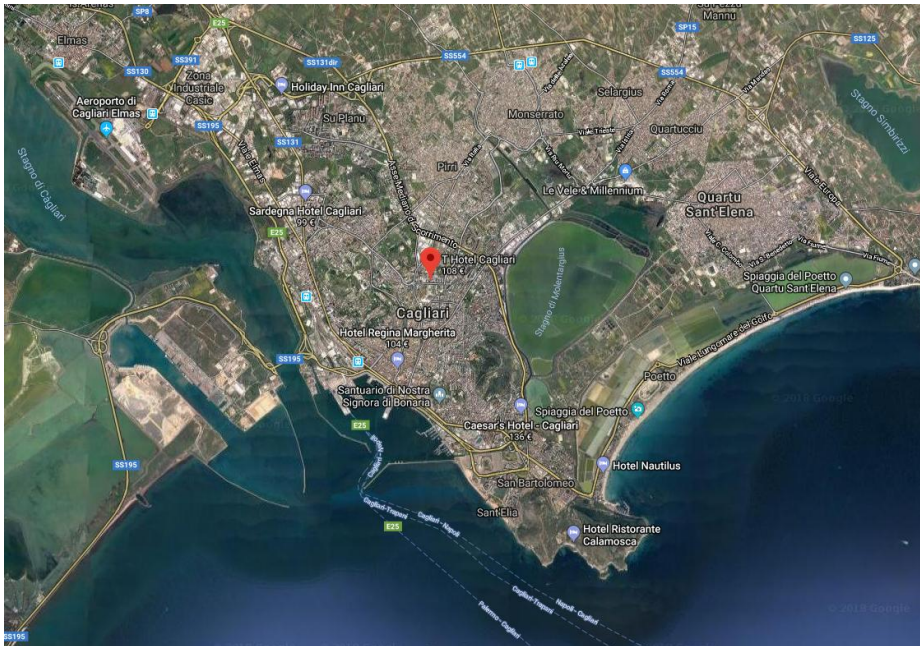

### Dall'aeroporto o dalla SS 131 al T Hotel 10 Km:

prendere la SS 554 in direzione Cagliari e seguire le indicazioni Cagliari Pirri e Ospedali. Lasciando gli ospedali a destra, andare dritto in direzione Cagliari Centro, girare a destra per Via Valenzani. Al primo incrocio dopo il supermercato Conad girare a destra e proseguire in via Ciusa e poi al semaforo sempre dritti per via Bacaredda. Girare a sinistra (dopo il secondo distributore Agip) in via Cao di San Marco e poi di nuovo a sinistra. L'albergo si trova esattamente in via Dei Giudicati, di fronte al Teatro Lirico, dietro piazza Giovanni XXIII.

### Dal porto di Cagliari al T Hotel 2 Km:

da via Roma lato mare proseguire su viale Colombo e girare al terzo semaforo a sinistra in direzione "via Dante". Al semaforo successivo girare a sinistra e subito a destra in via Bottego e immettersi in viale Cimitero. Proseguire sempre dritto su viale Cimitero e poi su Via Dante nella corsia di sinistra sino a Piazza Giovanni XXIII. Al termine della via (fronte piazza) svoltare a sinistra e poi a destra in via Giudice Torbeno.

### Dalla stazione di Cagliari al T Hotel 2 Km:

in piazza Matteotti prendere l'autobus M (direzione Via San Gottardo), fino alla fermata di Via Bacaredda, l'hotel si trova a 200 metri sulla destra. Altrimenti, dalla fermata centrale degli autobus in Largo Carlo Felice, prendere l'autobus 1 (direzione Via F. Gioia) fino alla fermata Piazza Giovanni XXIII, l'hotel si trova a 150 metri sulla sinistra.