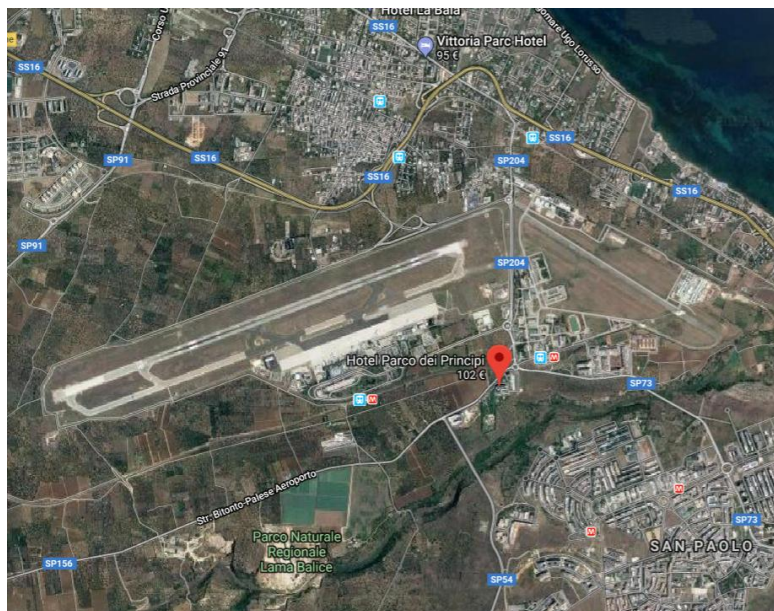

PERCORSO FORMATIVO 2018 IN FITOTERAPIA
Dalla pianta al farmaco. Il farmaco vegetale: una opzione di eccellenza in fitoterapia
10 Giugno – 18 Novembre 2018

Hotel Parco dei Principi Bari

Prolungamento Viale Europa, 6
70128 Bari - Aeroporto
Tel: 080 5394811 - Fax: 080 5394812
e-mail info@parcodeiprincipibari.it

Aeroporto Karol Wojtyła

Distanza 1,5 km. Uscendo dall'aeroporto svoltare su Viale Europa direzione Bitonto.

Autostrada

Autostrada A14 casello Bari Nord e seguire per aeroporto Bari-Palese.

Metropolitana

Stazione "Europa" (Ferrovie Nord Barese) a 400 mt. dall'hotel. Destinazioni: Bari Centrale (11 min.), Aeroporto (4 min.), Andria (46 min.), Barletta (58 min.).